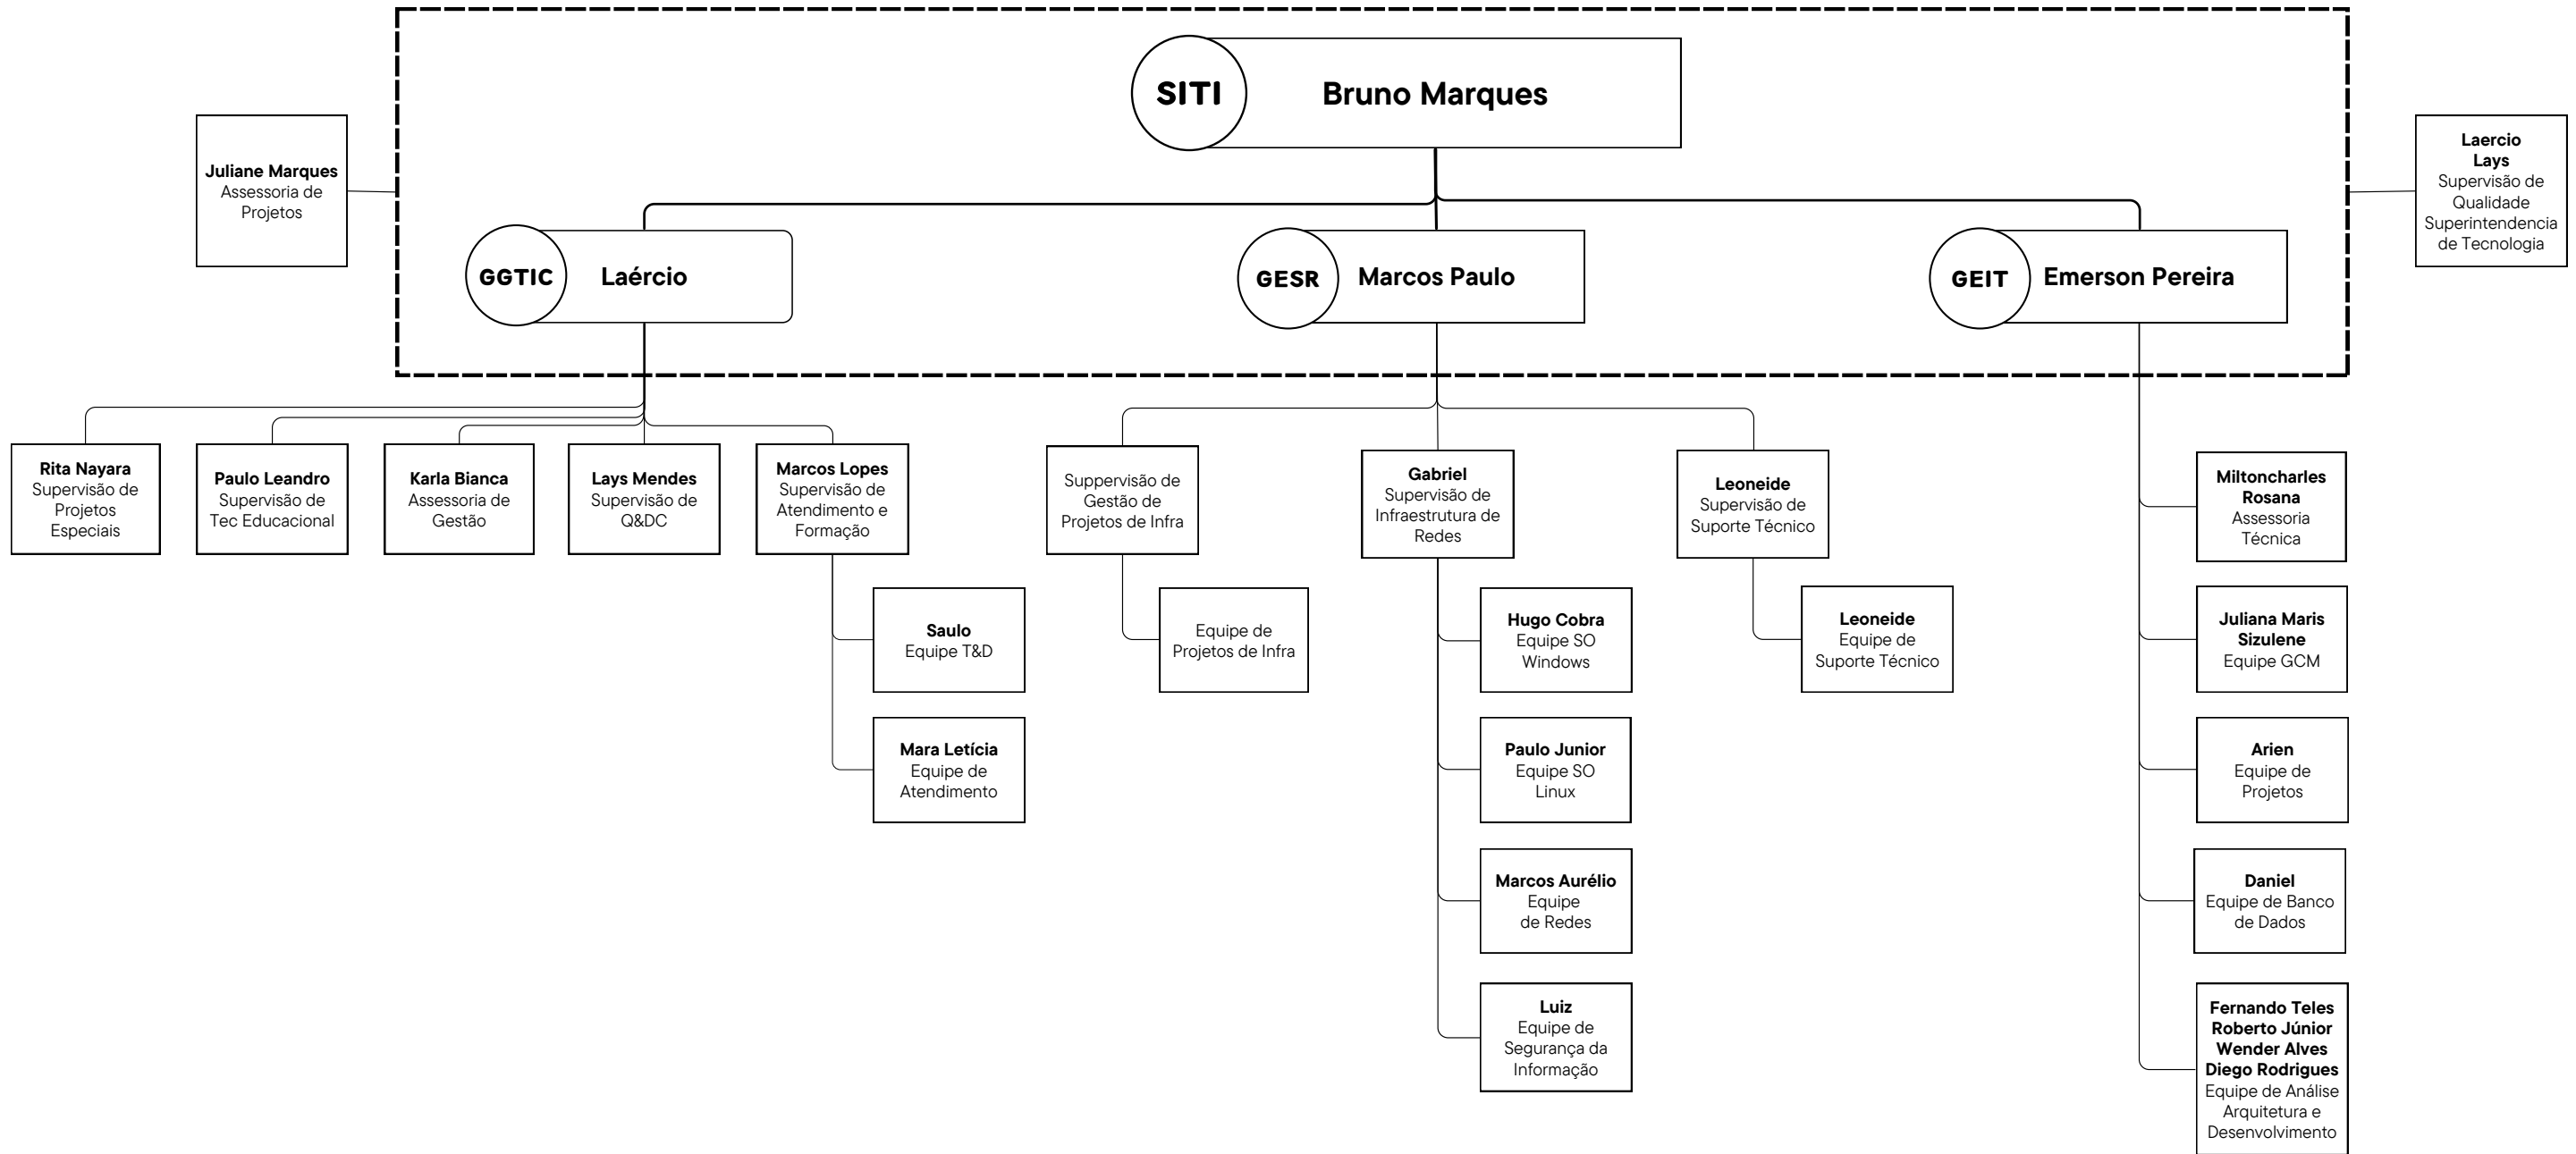

# Organograma SITI

## Glossário

- GGTIC** - Gerência de Tecnologia, Informação e Comunicação
- GESR** - Gerência de Suporte de Redes
- GEIT** - Gerência de Infraestrutura Tecnológica
- TE** - Tecnologia Educacional
- T&D** - Treinamento e Desenvolvimento
- GC** - Gestão do Conhecimento
- GCM** - Gerência de Configuração e Mudança
- Q&DC** - Qualidade e Desenvolvimento de Conteúdo